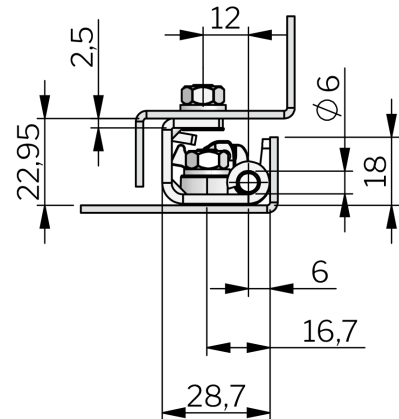

A parte do quadro é aparafusada e a parte da porta é fixa em parafusos soldados (Studs). Sentido de abertura universal esq./dir. Ângulo de abertura 120°.

MATERIAL

Door part: Aço

Frame part: Zinc die cast, black powder coated

Pin: Brass, nickel plated

Safety cam: Glass fibre reinforced Polyamid (PA6GF30), black

Washer: Brass, nickel plated

RELATED PRODUCTS

Similar products: 3-094, 3-096, 3-090, 3-091

Use the Index Code at industrilas.com

TESTS & STANDARDS

Classifications: DIN EN 61373

P/N	Descrição	Hole spacing
311417	Highlander	40 mm
313021	Highlander	25 mm

Industrilas
— When access counts —