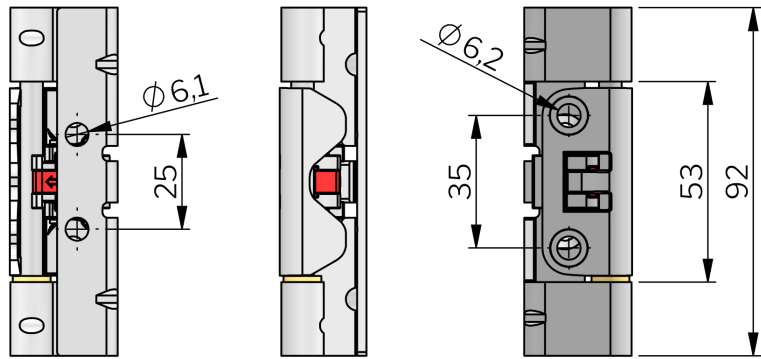

DOBRADIÇA OCULTA LIFT OFF CLICK 120° - HIGHLANDER

Dobradiça oculta com função patenteada de encaixe e remoção do quadro num simples "Click".

Montagem fácil da porta no quadro, bastando encaixar e girar para fechar que estará automaticamente travada. A fixação da parte da porta na parte do quadro é feita pela trava e segurança vermelha.

A parte do quadro é aparafusada e a parte da porta é fixa em parafusos soldados (Studs). Sentido de abertura universal esq./dir. Ângulo de abertura 120°.

MATERIAL

Door part: Aço

Frame part: Zinc die cast, black powder coated

Pin: Brass, nickel plated

Safety cam: Glass fibre reinforced Polyamid (PA6GF30), black

Washer: Brass, nickel plated

RELATED PRODUCTS

Similar products: 3-094, 3-096, 3-090, 3-091

Use the Index Code at industrilas.com

TESTS & STANDARDS

Classifications: DIN EN 61373

P/N	Descrição	Hole spacing
311417	Highlander	40 mm
313021	Highlander	25 mm

Industrilas
— When access counts —